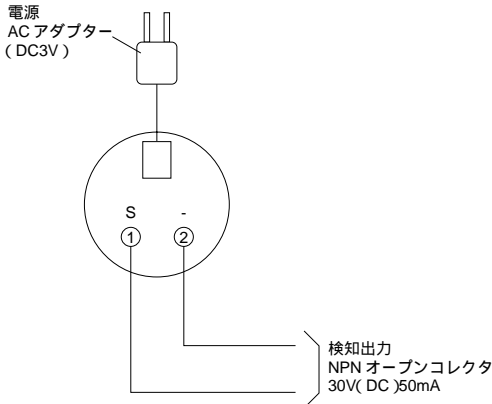

始動報知

電源が投入された時に、3回の断続音で報知します。無音の場合は電源電圧のチェックが必要となります。

検知エリア図

(正面図：天井付時)
(平面図：壁付時)

(側面図：天井、壁付時)

条件 検知タイマー：0.2秒
炎の大きさ：ライター炎(約7cm) } での検知範囲

配線接続図

オプション (別売品)