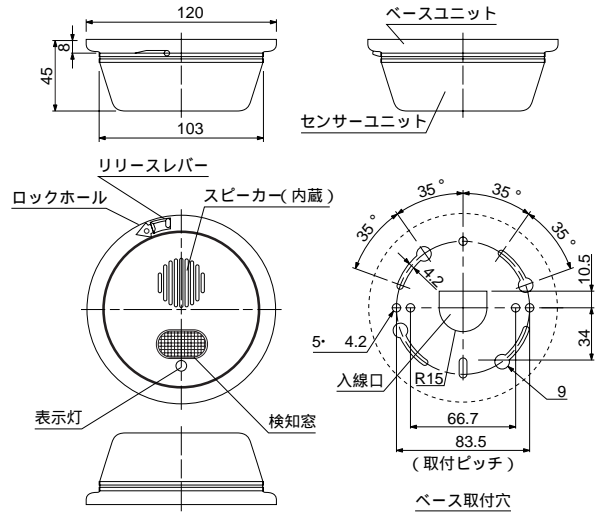

天井壁付アタッチメント
BCW-401 3,200円

専用リチウム電池
CR17450E-R2-CM2 3,500円

専用ACアダプター
DC-0330 3,200円

外形寸法図 (単位：mm)

仕様

品番	FS-3000
検出方式	紫外線検出方式(検出波長帯域185~260nm)
検知エリア	検知距離：10m(正面でライター炎7cm) 検知指向角：約120°の円錐状(前方立体角)
感度設定	検知タイマー4段階(0.2秒、1秒、6秒、30秒)
電源	単3形アルカリ乾電池(LR6) 2個/3V...標準付属品 専用リチウム電池(CR17450E・R・2・CM2) 1個/3V...オプション 専用ACアダプター(DC-0330) /3V...オプション
消費電流	待機時：70μA Max(電池動作時、ACアダプター動作時) 警報時：300mA Max(音声最大出力時)
電池寿命	単3形アルカリ乾電池使用時 約2年(待機状態にて) 専用リチウム電池使用時 約5年(待機状態にて)
表示灯	表示：赤色LED 警報時：音声出力中点滅 電池低下報知時：約5秒毎に約0.1秒間点灯
音声出力	動作：炎検知時に音声報知 音声選択：音声報知2種、警報音1種よりディップスイッチにて選択 禁煙報知(出力時間：約6秒) 「(ブーン)ここは禁煙になっております。お煙草はどうぞご遠慮ください。」 火気厳禁報知(出力時間：約7秒) 「(ブーン)ここは火気厳禁です。所定場所以外の火気の使用は固くお断りいたします。」 警報音(出力時間：約10秒) 「(ピピピピ...)」 音量調整：音量ボリュームにて調整可(無音~最大) 音声音圧：約80dB(ボリューム最大でセンサ正面1mにおいて) 始動報知機能あり
外部出力	方式：NPNオープンコレクタ出力 定格：30V(DC)50mA 動作：ワンショット動作(出力時：ON) 出力時間：音声出力時間に同期
配線接続	外部出力：端子式 外部電源：ジャック式(専用ACアダプター用)
使用可能周囲温度	-10 ~ +60 (結露、氷結無き事) (0以下、あるいは+40以上では電池の性能が低下する場合があります)
設置場所	屋内(天井面、壁面)
質量	約230g(付属電池約50g含む)
外觀	ABS樹脂(ホワイト)
価格	39,800円