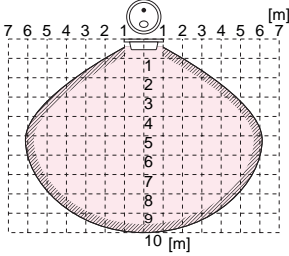

始動報知

電源が投入された時に、3回の断続音で報知します。無音の場合は電源電圧のチェックが必要となります。

検知エリア図

(正面図：天井付時)
(平面図：壁付時)

(側面図：天井、壁付時)

条件 検知タイマー：0.2秒
炎の大きさ：ライター炎(約7cm) } での検知範囲

配線接続図

オプション (別売品)