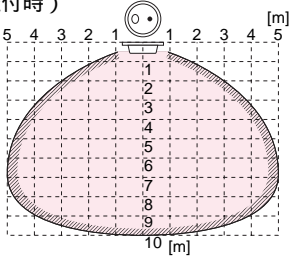

始動報知

電源が投入された時に、3回の断続音で報知します。無音の場合は電源電圧のチェックが必要となります。

検知エリア図

(正面図：天井付時)
(平面図：壁付時)

(側面図：天井、壁付時)

条件 検知タイマー：0.2秒
炎の大きさ：ライター炎(約7cm) } での検知範囲

配線接続図

オプション (別売品)